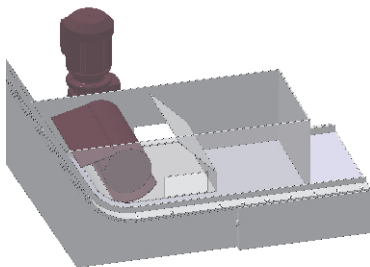

# permanent magnetischer Rutschförderer Zubehör

*p.m. Rutschförderer mit Entmagnetisierspule*

*p.m. Rutschförderer mit Abstreifvorrichtung*

*p.m. Rutschförderer mit Abstützung*

*Abstützung mit Rollen*

*permanent magnetischer Rutschförderer mit Trichter  
und Separierwalze*

*permanent magnetischer  
Rutschförderer mit Trichter*

*p. m. Rutschförderer mit  
Kühlmittelbehälter, Pumpe und  
Niveauregelung*