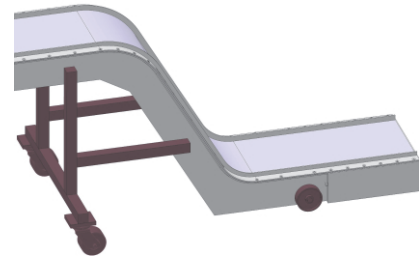

# permanent magnetischer Rutschförderer Zubehör

*p.m. Rutschförderer mit Entmagnetisierspule*

*p.m. Rutschförderer mit Abstreifvorrichtung*

*p.m. Rutschförderer mit Abstützung*

*Abstützung mit Rollen*

*permanent magnetischer Rutschförderer mit Trichter  
und Separierwalze*

*permanent magnetischer  
Rutschförderer mit Trichter*

*p. m. Rutschförderer mit  
Kühlmittelbehälter, Pumpe und  
Niveauregelung*