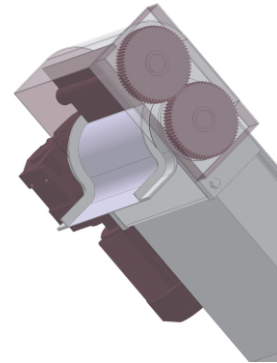

# permanent magnetischer Rutschförderer Zubehör

*p.m. Rutschförderer mit Entmagnetisierspule*

*p.m. Rutschförderer mit Abstreifvorrichtung*

*p.m. Rutschförderer mit Abstützung*

*Abstützung mit Rollen*

*permanent magnetischer Rutschförderer mit Trichter  
und Separierwalze*

*permanent magnetischer  
Rutschförderer mit Trichter*

*p. m. Rutschförderer mit  
Kühlmittelbehälter, Pumpe und  
Niveauregelung*